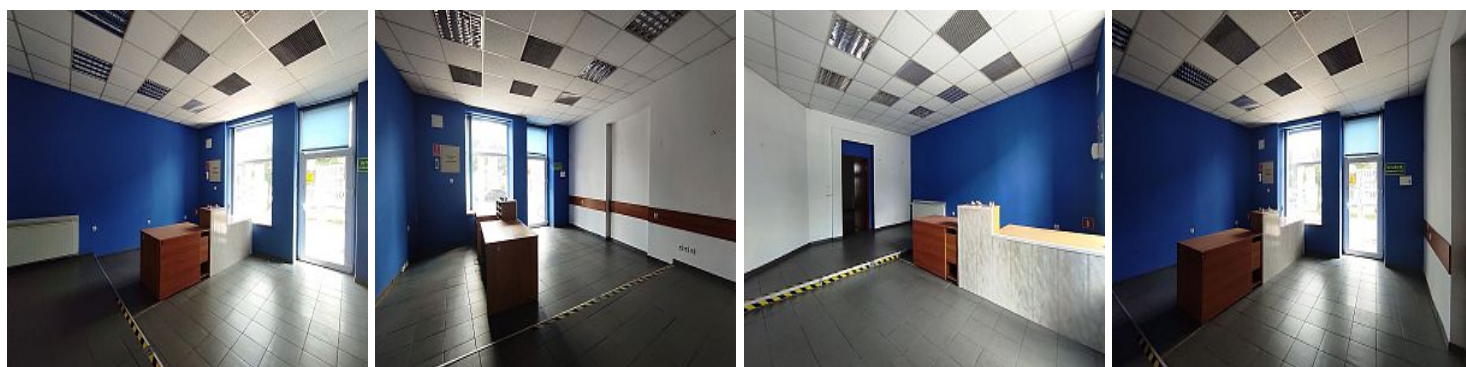

LOKAL NA WYNAJEM
pow. całkowita: 100,00 m²,
Piekary Śląskie, Centrum
Cena **2 500** zł

Polecamy do wynajmu lokal o powierzchni 100 m² na parterze kamienicy w Piekarach Śląskich - Centrum, składający się z 3 pomieszczeń oraz pomieszczenia socjalnego z WC, wysokość pomieszczeń 3,20 m. Możliwość parkowania przy ulicy. Lokal umiejscowiony przy ulicy o dużym natężeniu ruchu w centrum miasta. Lokal do remontu. Ogrzewanie elektryczne. Podpięta siła. Kraty antywłamaniowe. Instalacja alarmowa do podłączenia. Częściowo podwieszane sufity. Na podłogach panele i kafle. Miesięczny wynajem w wysokości 2500 zł brutto. Dodatkowo płatne media. Kaucja - 2500 zł.

Zachęcamy do kontaktu z naszym Pośrednikiem.
Zadzwoń i umów się na spotkanie!

Symbol	8/SMN/OLW	Rodzaj nieruchomości	LOKAL
Rodzaj transakcji	WYNAJEM	Status	oferta aktualna
Rodzaj rynku	WTÓRNY	Cena	2 500, 00 PLN
Cena za m2	25, 00 PLN	Kraj	POLSKA
Województwo	ŚLĄSKIE	Powiat	Piekary Śląskie m.
Gmina	Piekary Śląskie	Miejscowość	Piekary Śląskie
Dzielnica - osiedle	Centrum	Ulica	Bytomska
Powierzchnia całkowita	100, 00 m²	Powierzchnia użytkowa	100, 00 m²
Rodzaj lokalu / przeznaczenie	BIUROWY, PRZEMYSŁOWY, UŻYTKOWY, HANDLOWO- USŁUGOWY	Rodzaj budynku	KAMIENICA
Droga dojazdowa	RUCHLIWA ULICA, ASFALTOWA	Parter	TAK
Ogrzewanie	ELEKTRYCZNE	Stan instalacji	PO WYMIANIE
Forma własności	ODRĘBNA WŁASNOŚĆ	Rodzaj kanalizacji	MIEJSKA
Źródło wody	WODA MIEJSKA	Nr Licencji	PFRN 14360